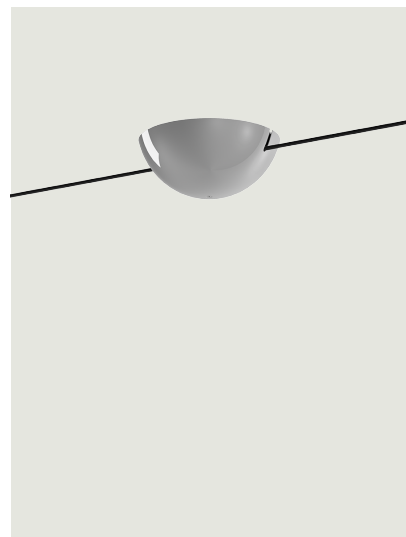

Sky-Fall,
Design by Studio Italia Design

Модель Sky-Fall double canopy

Традиционная техника обработки стекла сочетается в Sky-Fall с наиболее совершенными светодиодными технологиями. Форма Sky-Fall захватывает воображение отсылкой к старинным декантерам из драгоценного дутого стекла. Он отличается поразительной функциональностью, благодаря инновационному двойному светодиодному источнику, который рассеивает прямой и непрямой свет.

Светильник выпускается в двух размерах и четырех вариантах отделки, и в версии с цветовой температурой 2700 или 3000K* Sky-Fall украшает помещение как во включенном, так и в выключенном состоянии. Теперь к семейству светильников добавился новый Sky-Fall Round: это дополнительный вариант со сферическим диффузором, доступный в двух размерах и четырех вариантах отделки, включая новую драгоценную отделку golden sage (золотой шалфей). Новая отделка также распространяется на Sky-Fall обоих размеров.

* Северная Америка: только 2700 K

Sky-Fall double canopy

Оправа: Metal

Chrome

Code

R99L02 4000

Вес нетто: 0.90 kg

Количество упаковок: 1

CE

IP20

Варианты Sky-Fall

Sky-Fall Round medium

Sky-Fall Round large

Sky-Fall medium

Sky-Fall large