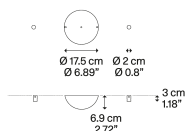

* Северная Америка: только 2700 K

Sky-Fall double canopy

Оправа: Metal

Chrome

Code

R99L02 4000

Вес нетто: 0.90 kg

Количество упаковок: 1